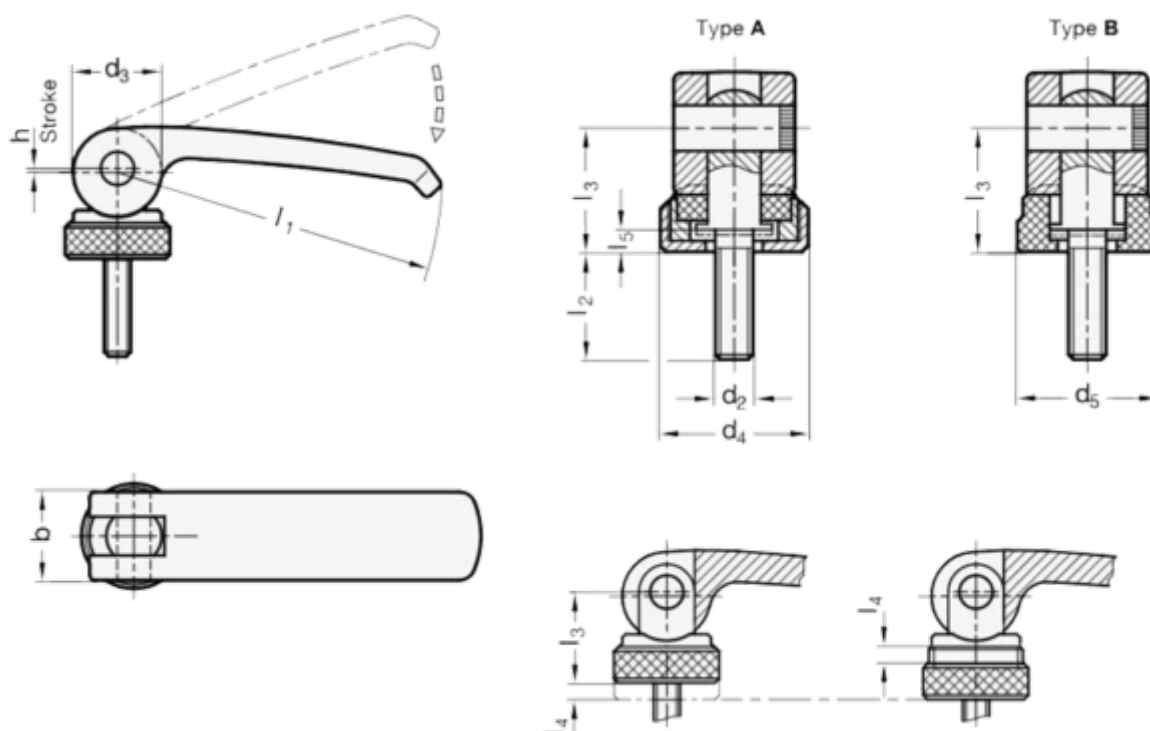

Varenummer: 20927101M1030AR
Beskrivelse: E+G Excenterlås GN 927-101-M10-30-A-R
i rød, udv. gevind

Mål

b = 25
d2 = M10
d4 = 30
d5 =
l1 = 101
l2 = 30